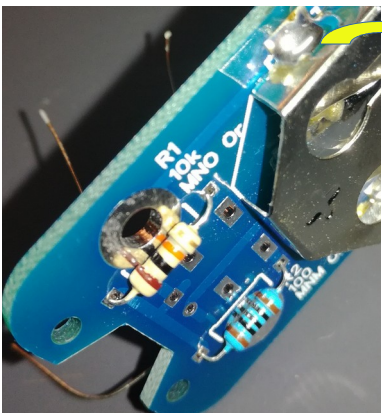

plier à 45° pour éviter qu'il tombe

Chauffer 3s, patte et pastille ensemble.