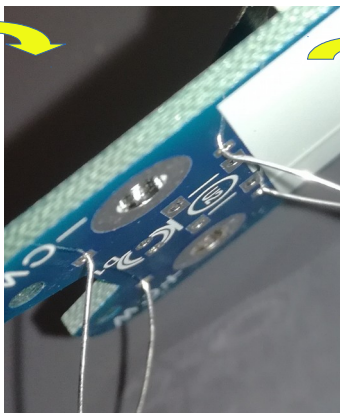

plier à 45° pour éviter qu'il tombe

Chauffer 3s, patte et pastille ensemble.